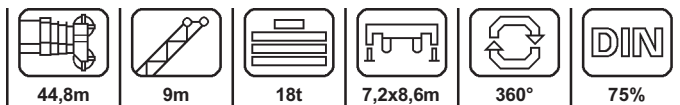

9			
	5°	20°	40°	
10	6			10
11	5,85			11
12	5,7	3,85		12
14	5,35	3,6	2,45	14
16	5,05	3,4	2,35	16
18	4,75	3,2	2,3	18
20	4,4	3,05	2,2	20
22	4,1	2,9	2,15	22
24	3,8	2,75	2,1	24
26	3,55	2,65	2,05	26
28	3,3	2,5	2	28
30	3,15	2,45	1,95	30
32	2,95	2,35	1,95	32
34	2,8	2,25	1,9	34
36	2,5	2,2	1,85	36
38	2,15	2,1	1,85	38
40	1,8	1,9	1,85	40
42	1,5	1,6	1,65	42
44	1,25	1,3	1,3	44
46	1	1,05	1,05	46
48	0,75	0,8	0,75	48
50	0,55	0,55		50