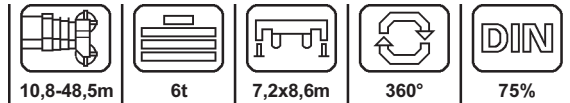

m	10,8	14,6	18,3	22,1	25,9	29,7	33,5	37,3	41	44,8	48,5	m
2,5	80°											2,5
3	69,1	68	58	47								3
3,5	59,4	59,4	58	45								3,5
4	51,7	51,7	50,7	42,9	34,1							4
4,5	45,7	45,7	44,8	40,9	33,2							4,5
5	40,8	40,8	39,9	38,9	32,4	27						5
6	33,4	33,4	32,6	32	30,6	25,4	21					6
7	28,1	28,1	27,5	26,7	26,7	23,9	20	16	12,8			7
8	23,8	23,9	24,8	22,3	22,6	22,3	19,1	15,4	12,8	10		8
9		20,8	21,4	17,9	18,8	18,5	18,1	14,8	12,8	10	8,6	9
10		17,4	18	14,6	17,1	15,9	15,8	14,2	12,5	10	8,6	10
11		14,8	15,4	13,4	15,4	14,7	15	13,5	12,1	9,8	8,6	11
12		12,9	13,4	12,4	13,5	13,4	13	12,4	11,8	9,6	8,6	12
14			10,4	10,8	10,5	10,7	10,7	10,8	9,7	9,1	8,3	14
16			8,5	8,8	8,3	8,9	8,9	8,6	8,4	8	7,7	16
18				7,2	7,3	7,3	7,3	7	6,9	6,4	6,1	18
20				6	6,1	6,1	6	5,8	5,6	5,2	4,8	20
22					5,1	5,1	5	4,8	4,6	4,2	3,9	22
24						4,3	4,2	4	3,8	3,4	3,1	24
26						3,6	3,6	3,4	3,2	2,8	2,5	26
28							3,1	2,8	2,7	2,3	2	28
30							2,6	2,4	2,2	1,8	1,5	30
32								2	1,8	1,4	1,1	32
34								1,7	1,5	1,1	0,8	34
36									1,2	0,8	0,5	36
38									0,9	0,6		38

*nach hinten mit Zusatzausrüstung